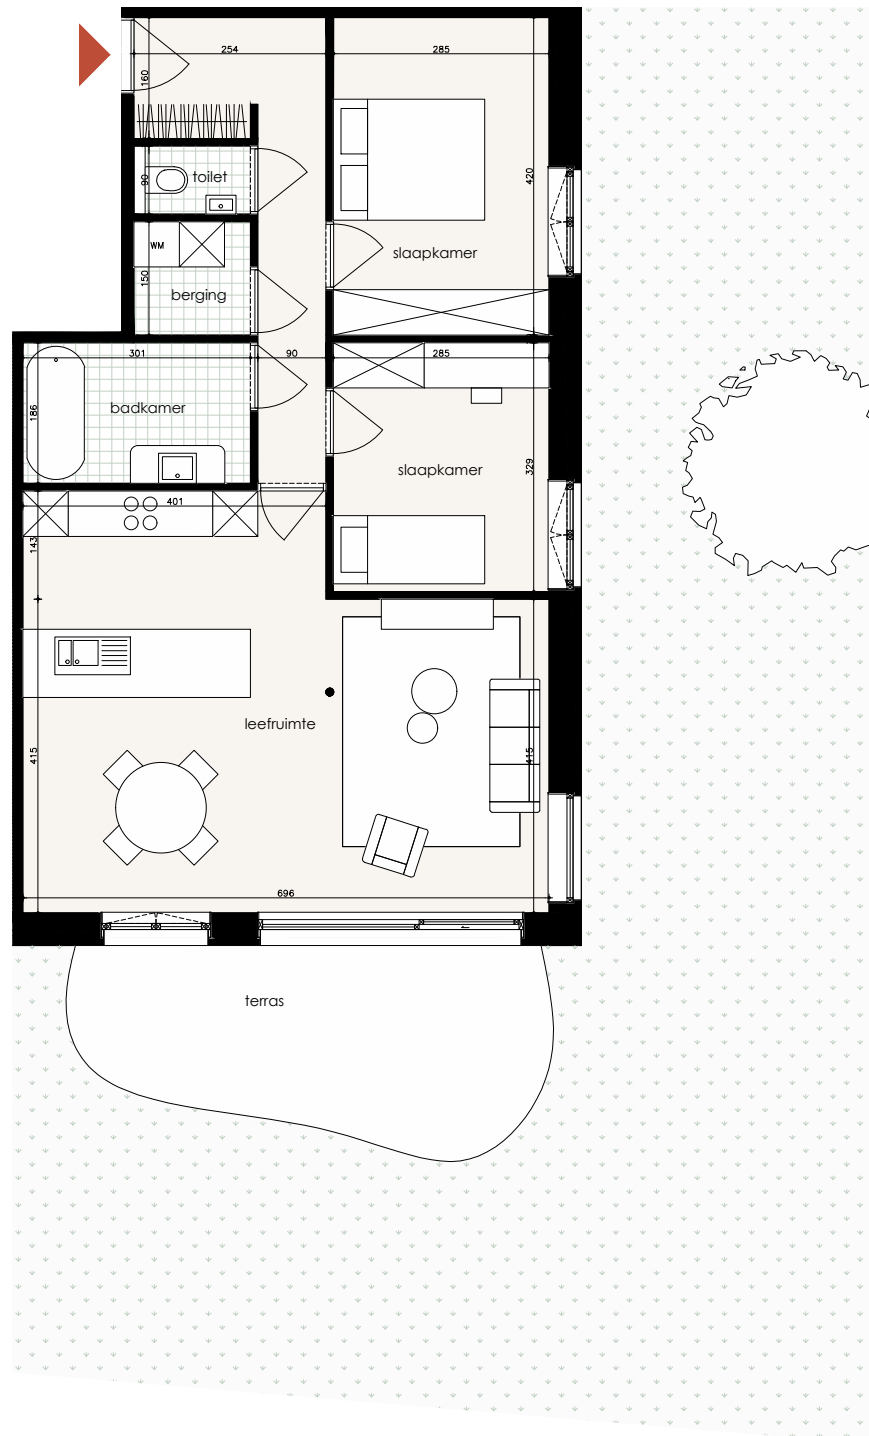

DRAPSTRAAT 22

Villa Paulus

APPARTEMENT 0001

Verdieping 0
Slaapkamers 2

Appartement 88,2 m²
Tuin 120,9 m²

Dit verkoopplan werd met de grootste zorg samengesteld en geeft het project zo accuraat mogelijk weer op moment van publicatie. De inrichting, waaronder stabiliteit, maatvoering, schachten, keuken, sanitair, meubilair, ramen en terrassen zijn indicatief. Blicvelt en enig hiermee verbonden personen kunnen niet aansprakelijk gesteld worden voor eventuele verschillen met het uiteindelijke gerealiseerd project.