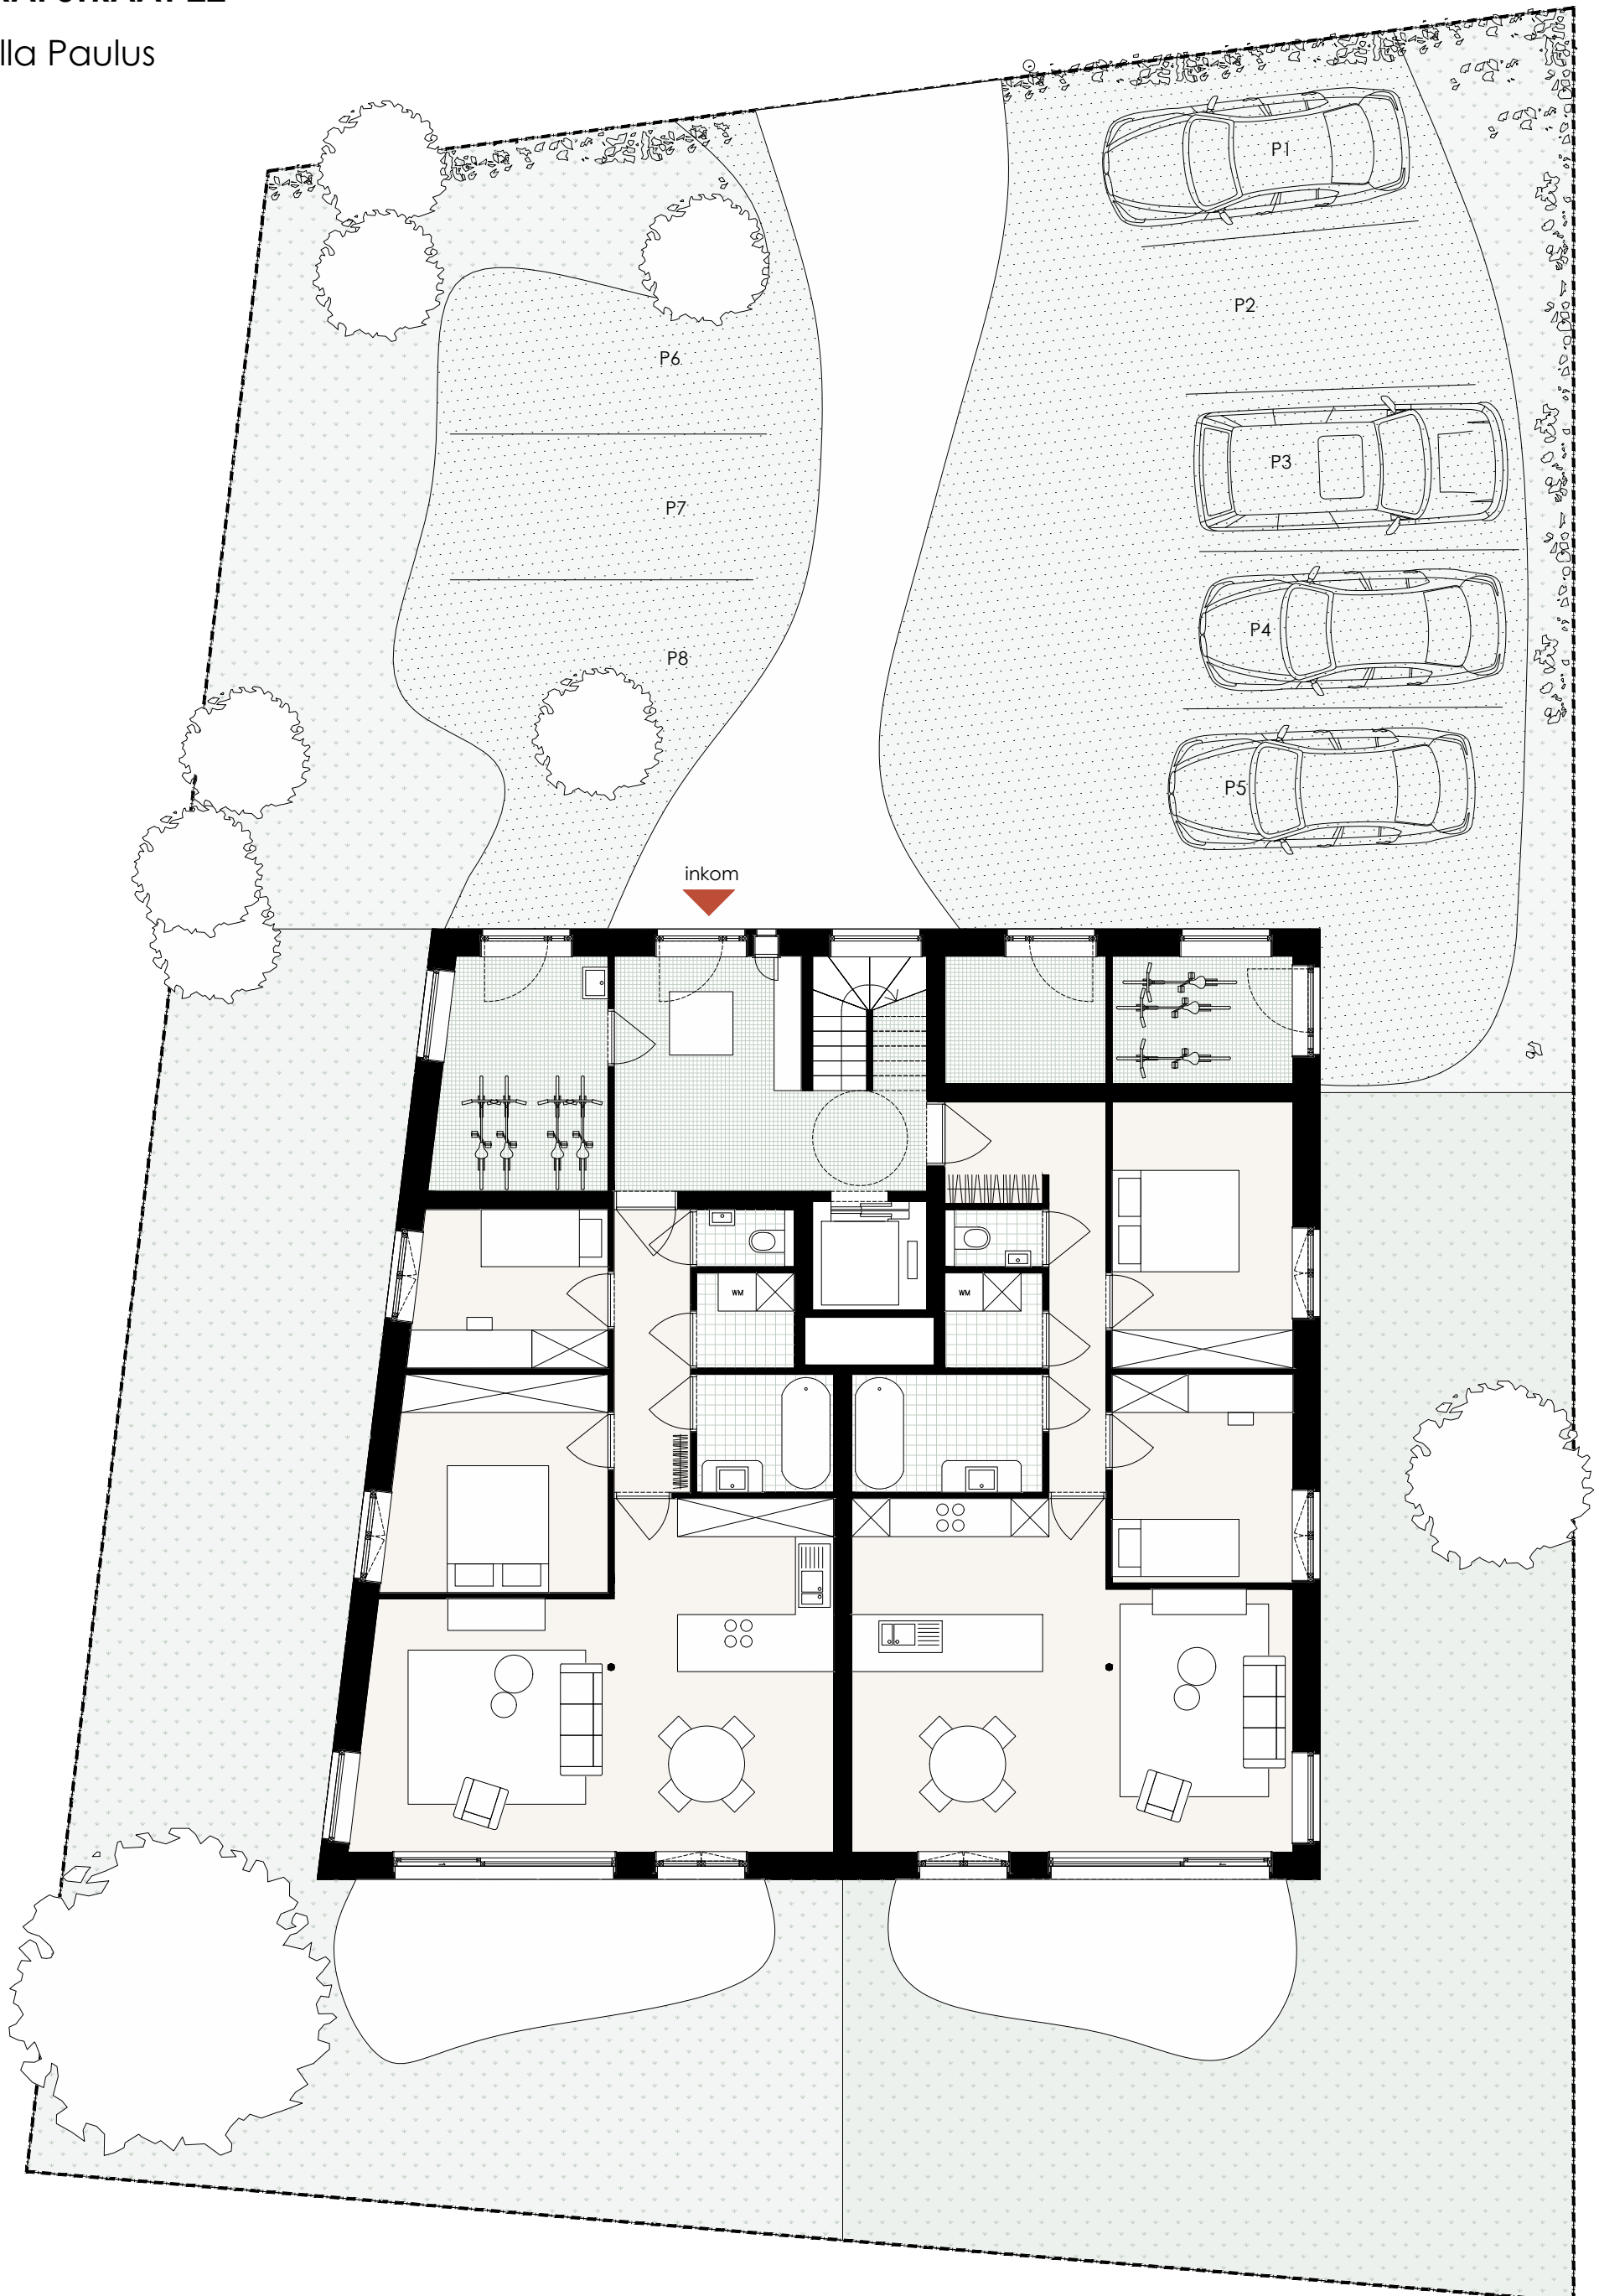

DRAPSTRAAT 22

Villa Paulus

1 : 100 0 0.5 1 2

INPLANTING

Dit verkoopplan werd met de grootste zorg samengesteld en geeft het project zo accuraat mogelijk weer op moment van publicatie. De inrichting, waaronder stabiliteit, maatvoering, schachten, keukens, sanitair, meubilair, ramen en terrassen zijn indicatief. Blicveldt en enig hiermee verbonden personen kunnen niet aansprakelijk gesteld worden voor eventuele verschillen met het uiteindelijke gerealiseerd project.