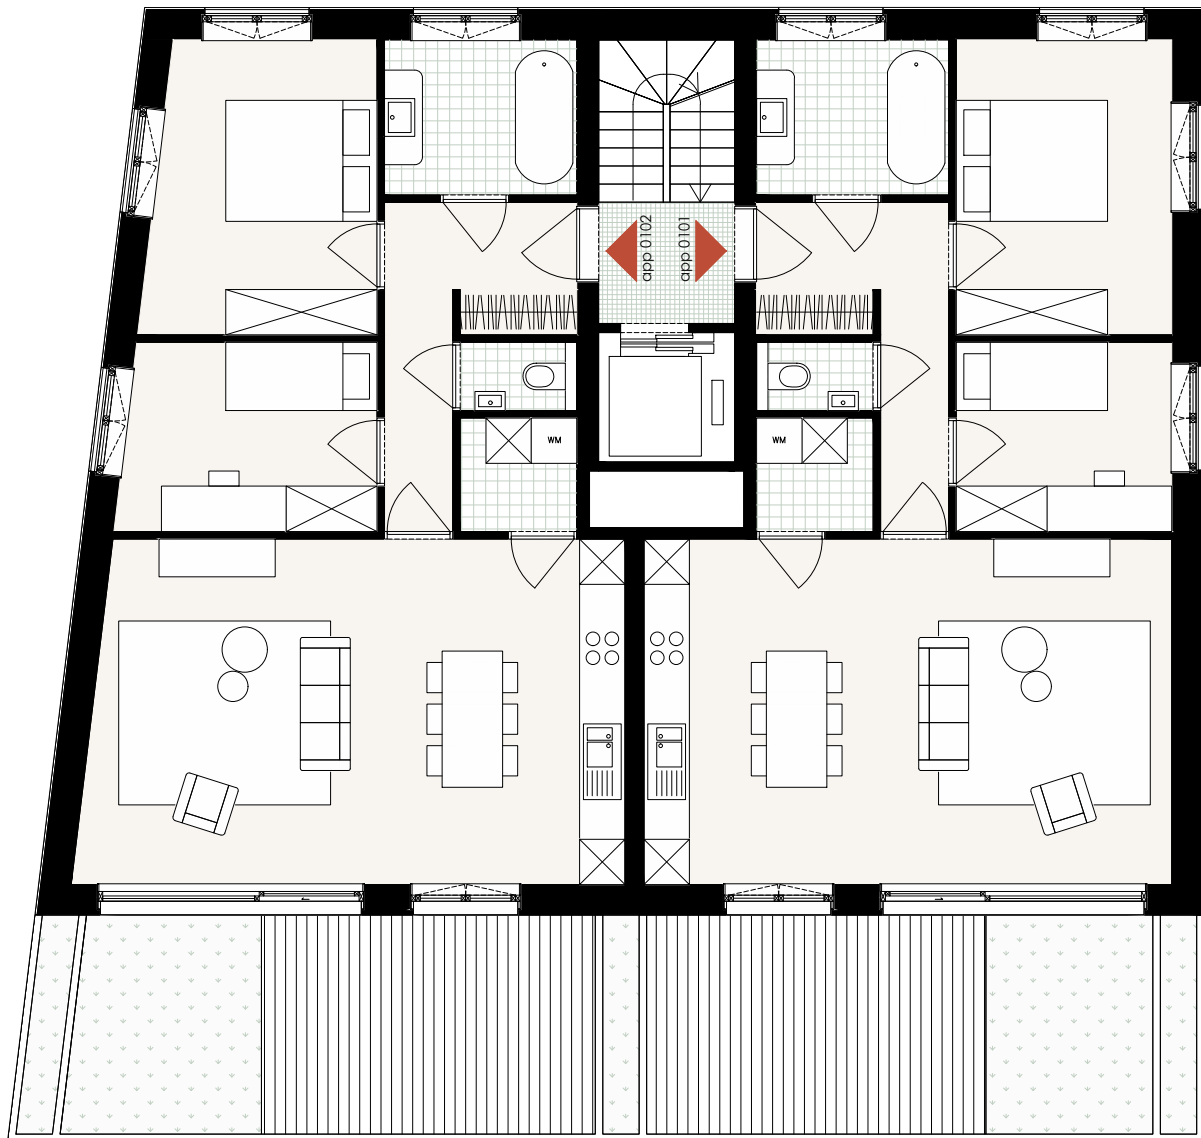

DRAPSTRAAT 22

Villa Paulus

1 : 100 0 0.5 1 2

VERDIEPING +1

Dit verkoopplan werd met de grootste zorg samengesteld en geeft het project zo accuraat mogelijk weer op moment van publicatie. De inrichting, waaronder stabiliteit, maatvoering, schachten, keuken, sanitair, meubilair, ramen en terrassen zijn indicatief. Blicvelt en enig hiermee verbonden personen kunnen niet aansprakelijk gesteld worden voor eventuele verschillen met het uiteindelijke gerealiseerd project.